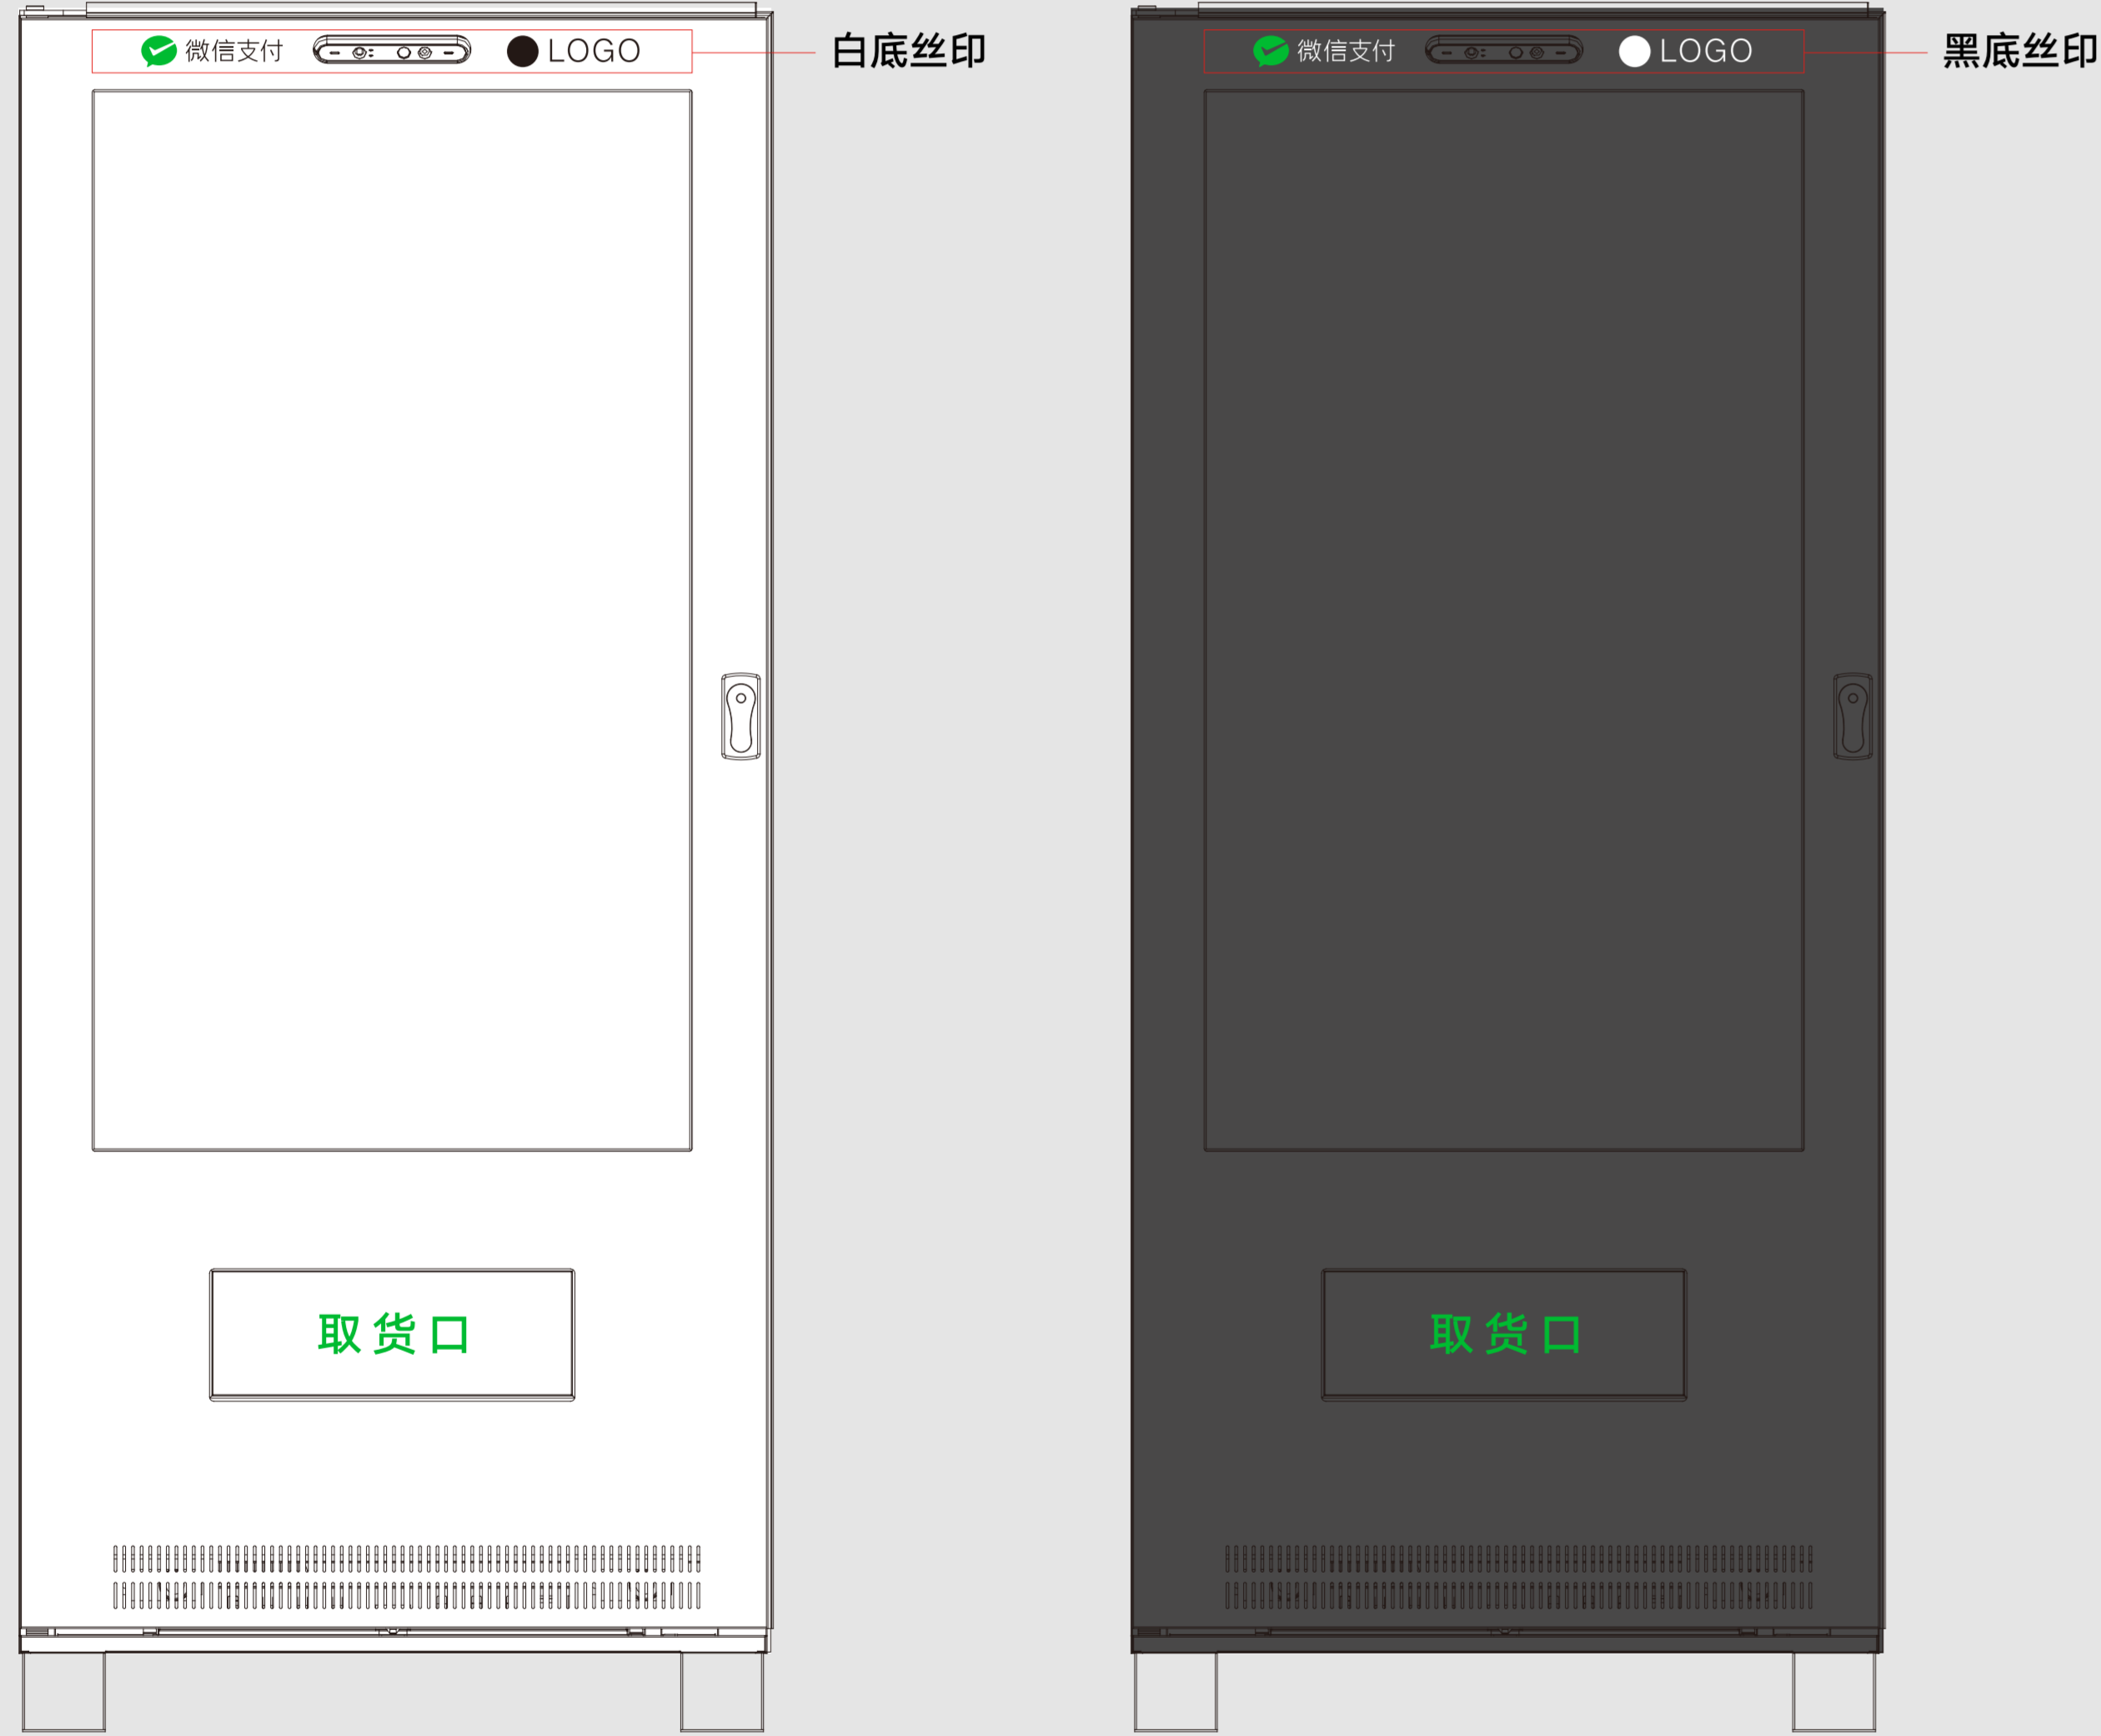

无人零售 / 大屏机

丝印